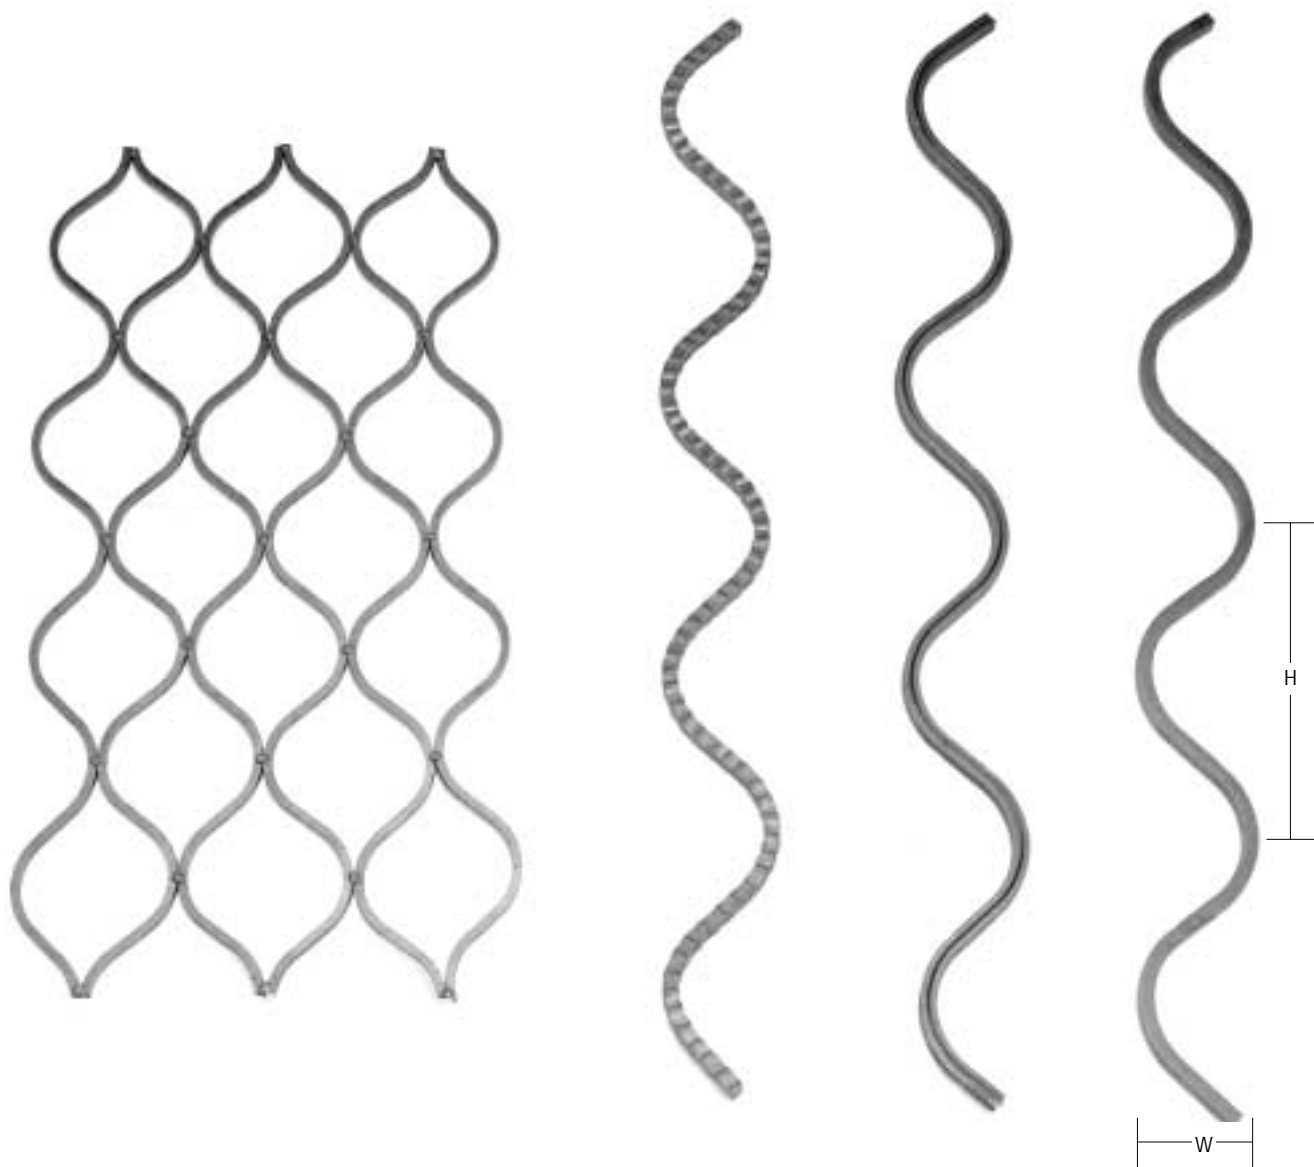

Aproximadamente 17' de Largo

Este bello diseño puede ser utilizado en gran variedad de rejas, protectores de ventana, puertas, etc.

Martillado
2 Lados

FP-1800

■ 3/8"

3-3/4"W x 12"H

FP-1801

■ 1/2"