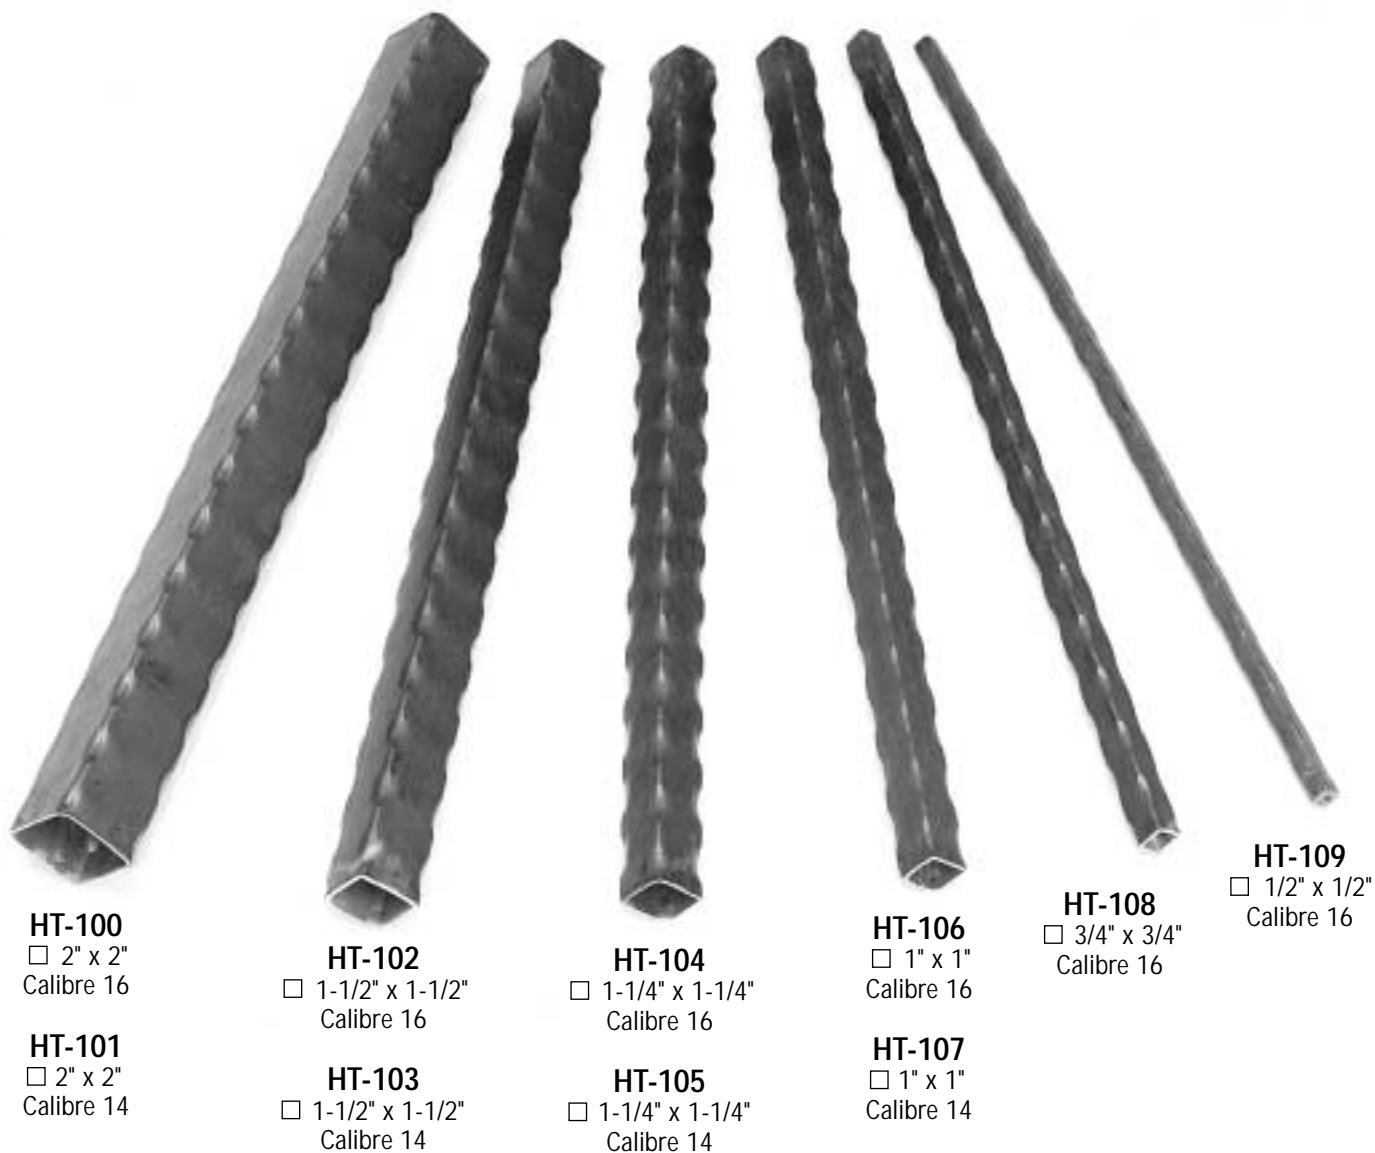

Forja Ornamental

Importante

Estimado Cliente:

Es importante destacar los siguientes puntos:

- Todos los productos son fabricados partiendo de Acero al Carbón. Otros materiales bajo pedido especial.
- Es imposible mostrar todos los productos que podemos fabricar, en gran variedad de formas y dimensiones.
- Para productos que no aparecen en el catálogo, envíe su diseño y con gusto le cotizaremos.
- Todos nuestros caracoles, sueltos o formando parte de algún componente armado tienen los extremos forjados con el siguiente patrón.

- Además fabricamos piezas para la Industria mueblera partiendo de los dibujos que nos proporcionen.

Tubular Martillado

Martillado en las 4 Esquinas – Piezas de 20' de Largo

Tubular Martillado Rectangular