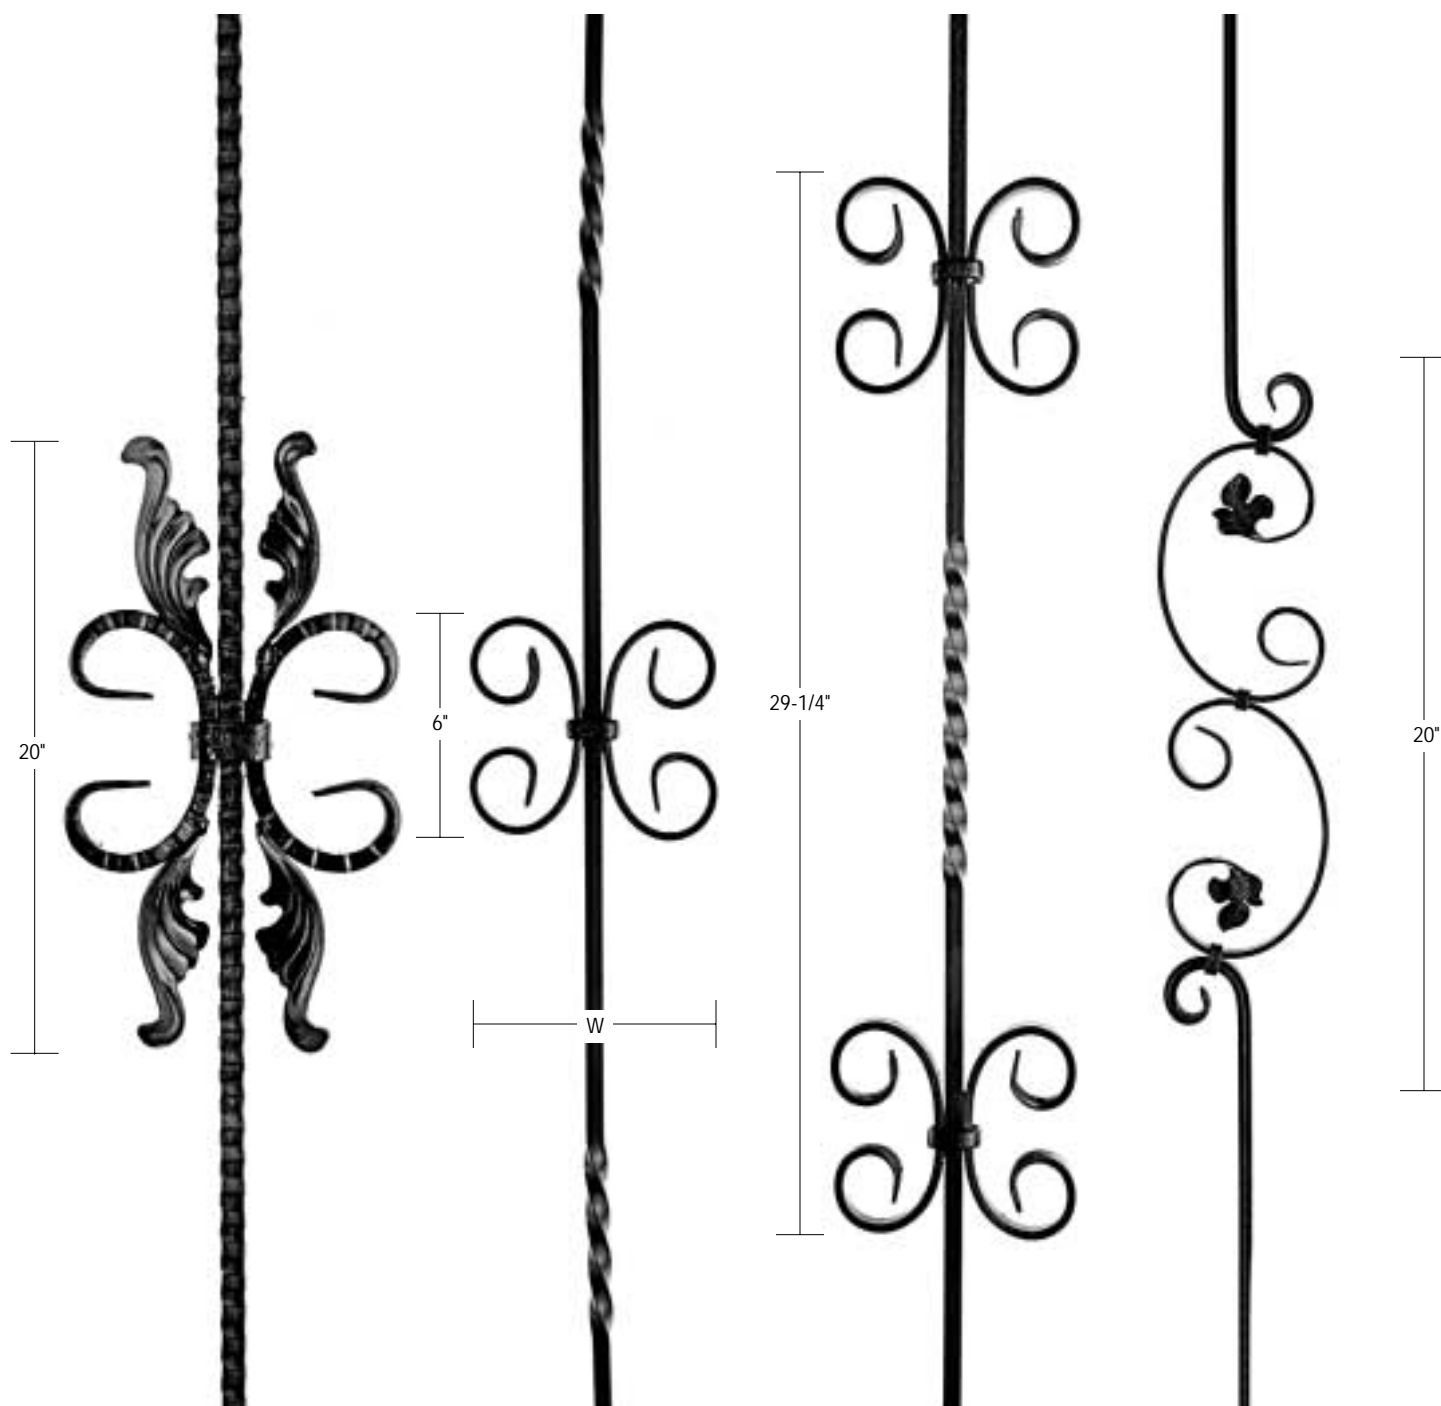

■ 5/8"

8-5/8"W x 39"H

P-1338

■ 3/4"

8-3/4"W x 39"H

Barras Decoradas con Caracoles

39" de Altura con Caracoles de 1/4" de Espesor

P-1400
■ 1/2"
6-1/2"W x 39"H