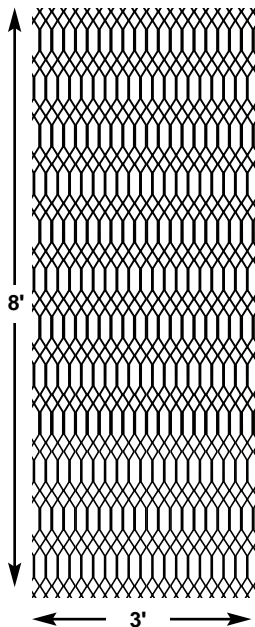

◀ *Pacífico**

*Inglés** ▶

◀ *Barroco**

*Romano** ▶

◀ *Florentino**

* Diseños patentados prohibida su imitación o reproducción.
Fotografías a tamaño real (1-1).

Figura A

La figura (A) correspondería a una medida de 8' x 3' (2.44 m. x .915 m.).

Figura B

La figura (B) correspondería a una medida de 3' x 8' (.915 m. x 2.44 m.).

Para ordenar REJACERO. REJACERO se surte en hojas de tamaño estándar, las cuales facilitan su aplicación en los más diversos usos. Las hojas se ofrecen en las siguientes medidas: 3' x 8', 4' x 8', 8' x 3', 8' x 4'. En la descripción de las hojas de REJACERO (Por ejemplo 8' x 3'- Fig. A.) la primera medida (8') representa la altura de la hoja y coincide con el lado largo de la figura en sentido vertical; la segunda medida (3') representa el desarrollo de la hoja y coincide con el lado corto de la figura en sentido horizontal.

Para mayor información. Si desea más información acerca de sistemas de instalación REJACERO, llame a nuestro Departamento de Servicio donde con gusto le atenderemos.

TABLA DE ESPECIFICACIONES

Modelo	Figura		Peso (Kg/m ²)	Medidas aplican a todos los modelos.
	Ancho(mm)	Largo(mm)		
Gótico	25	100	8.8	3' x 8' (.915 m. x 2.44 m.)
Granada	25	140	8.8	
Clásico	25	133	8.8	4' x 8' (1.22 m. x 2.44 m.)
Pacífico	38	76	5.8	
Inglés	33	100	6.7	8' x 3' (2.44 m. x .915 m.)
Barroco	25	100	8.8	
Romano	27	100	8.8	8' x 4' (2.44 m. x 1.22 m.)
Florentino	40	133	8.8	