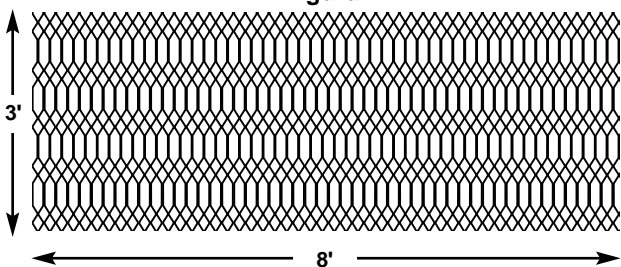

◀ *Pacífico**

*Inglés** ▶

◀ *Barroco**

*Romano** ▶

◀ *Florentino**

* Diseños patentados prohibida su imitación o reproducción.
Fotografías a tamaño real (1-1).

Figura A

La figura (A) correspondería a una medida de 8' x 3' (2.44 m. x .915 m.).

Figura B

La figura (B) correspondería a una medida de 3' x 8' (.915 m. x 2.44 m.).

Para ordenar REJACERO. REJACERO se surte en hojas de tamaño estándar, las cuales facilitan su aplicación en los más diversos usos. Las hojas se ofrecen en las siguientes medidas: 3' x 8', 4' x 8', 8' x 3', 8' x 4'. En la descripción de las hojas de REJACERO (Por ejemplo 8' x 3'- Fig. A.) la primera medida (8') representa la altura de la hoja y coincide con el lado largo de la figura en sentido vertical; la segunda medida (3') representa el desarrollo de la hoja y coincide con el lado corto de la figura en sentido horizontal.

Para mayor información. Si desea más información acerca de sistemas de instalación REJACERO, llame a nuestro Departamento de Servicio donde con gusto le atenderemos.

TABLA DE ESPECIFICACIONES

Modelo	Figura		Peso (Kg/m ²)	Medidas aplican a todos los modelos.
	Ancho(mm)	Largo(mm)		
Gótico	25	100	8.8	3' x 8' (.915 m. x 2.44 m.)
Granada	25	140	8.8	
Clásico	25	133	8.8	4' x 8' (1.22 m. x 2.44 m.)
Pacífico	38	76	5.8	
Inglés	33	100	6.7	8' x 3' (2.44 m. x .915 m.)
Barroco	25	100	8.8	
Romano	27	100	8.8	8' x 4' (2.44 m. x 1.22 m.)
Florentino	40	133	8.8	